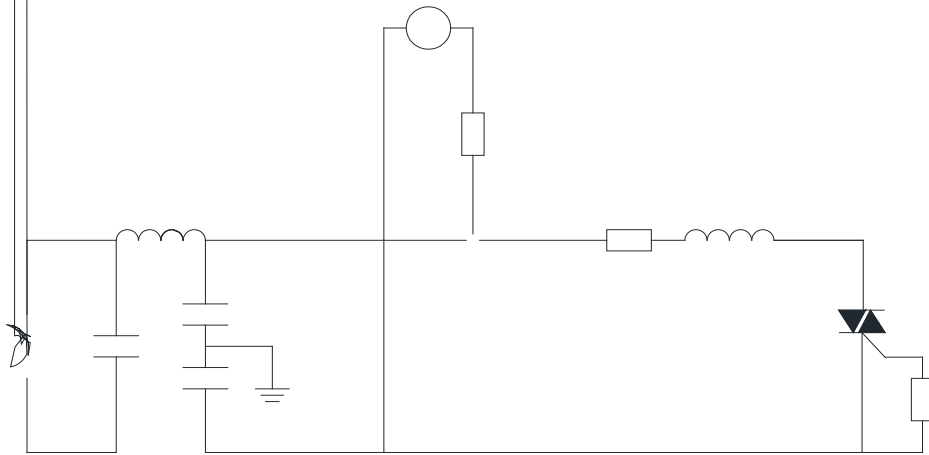

P_{GM}	10	W
V_p	4W	

($T_j=25$; ρ - ρ - FIG.7)

JST04A-800BW

JST04A-800BW

JieJie MST04A-800BW ei (0475.1540)

FIG.7 5000EC

-61000-4-5 4

ORDERING INFORMATION

Order code	Voltage V_{DRM}/V_{RRM} (V)	IGT(mA)	Package	Base qty. (pcs)	Delivery mode
------------	----------------------------------	---------	---------	--------------------	------------------

^{00B}
JST04A-800BW